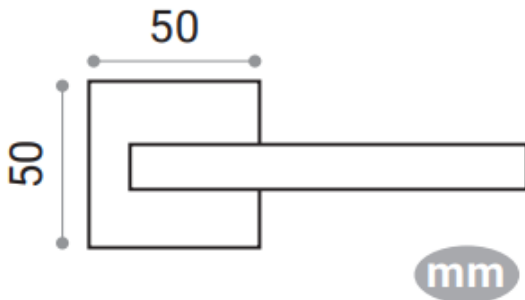

FICHA TÉCNICA: 661 60 SERIE DARIA MANIVELA CON ROSETA

CARACTERÍSTICAS

- Juego manillas Daria con roseta cuadrada
- Manivela fabricada en Aluminio y roseta en Zamak ambas de alta calidad. Para puertas interiores de paso y entradas de uso residencial y público.
- Incluye cuadradillo de 8mm y fijaciones para su instalación.

- Medidas:

- Acabados disponibles:

- NS** 661 60 01
- N** 661 60 07
- T** 661 60 15T
- BM** 661 60 23

- Limpieza: No debe limpiarse con detergentes, productos abrasivos, alcoholes, disolventes o cualquier otro producto de limpieza o abrillantado. Solamente se debe utilizar un paño seco y suave.